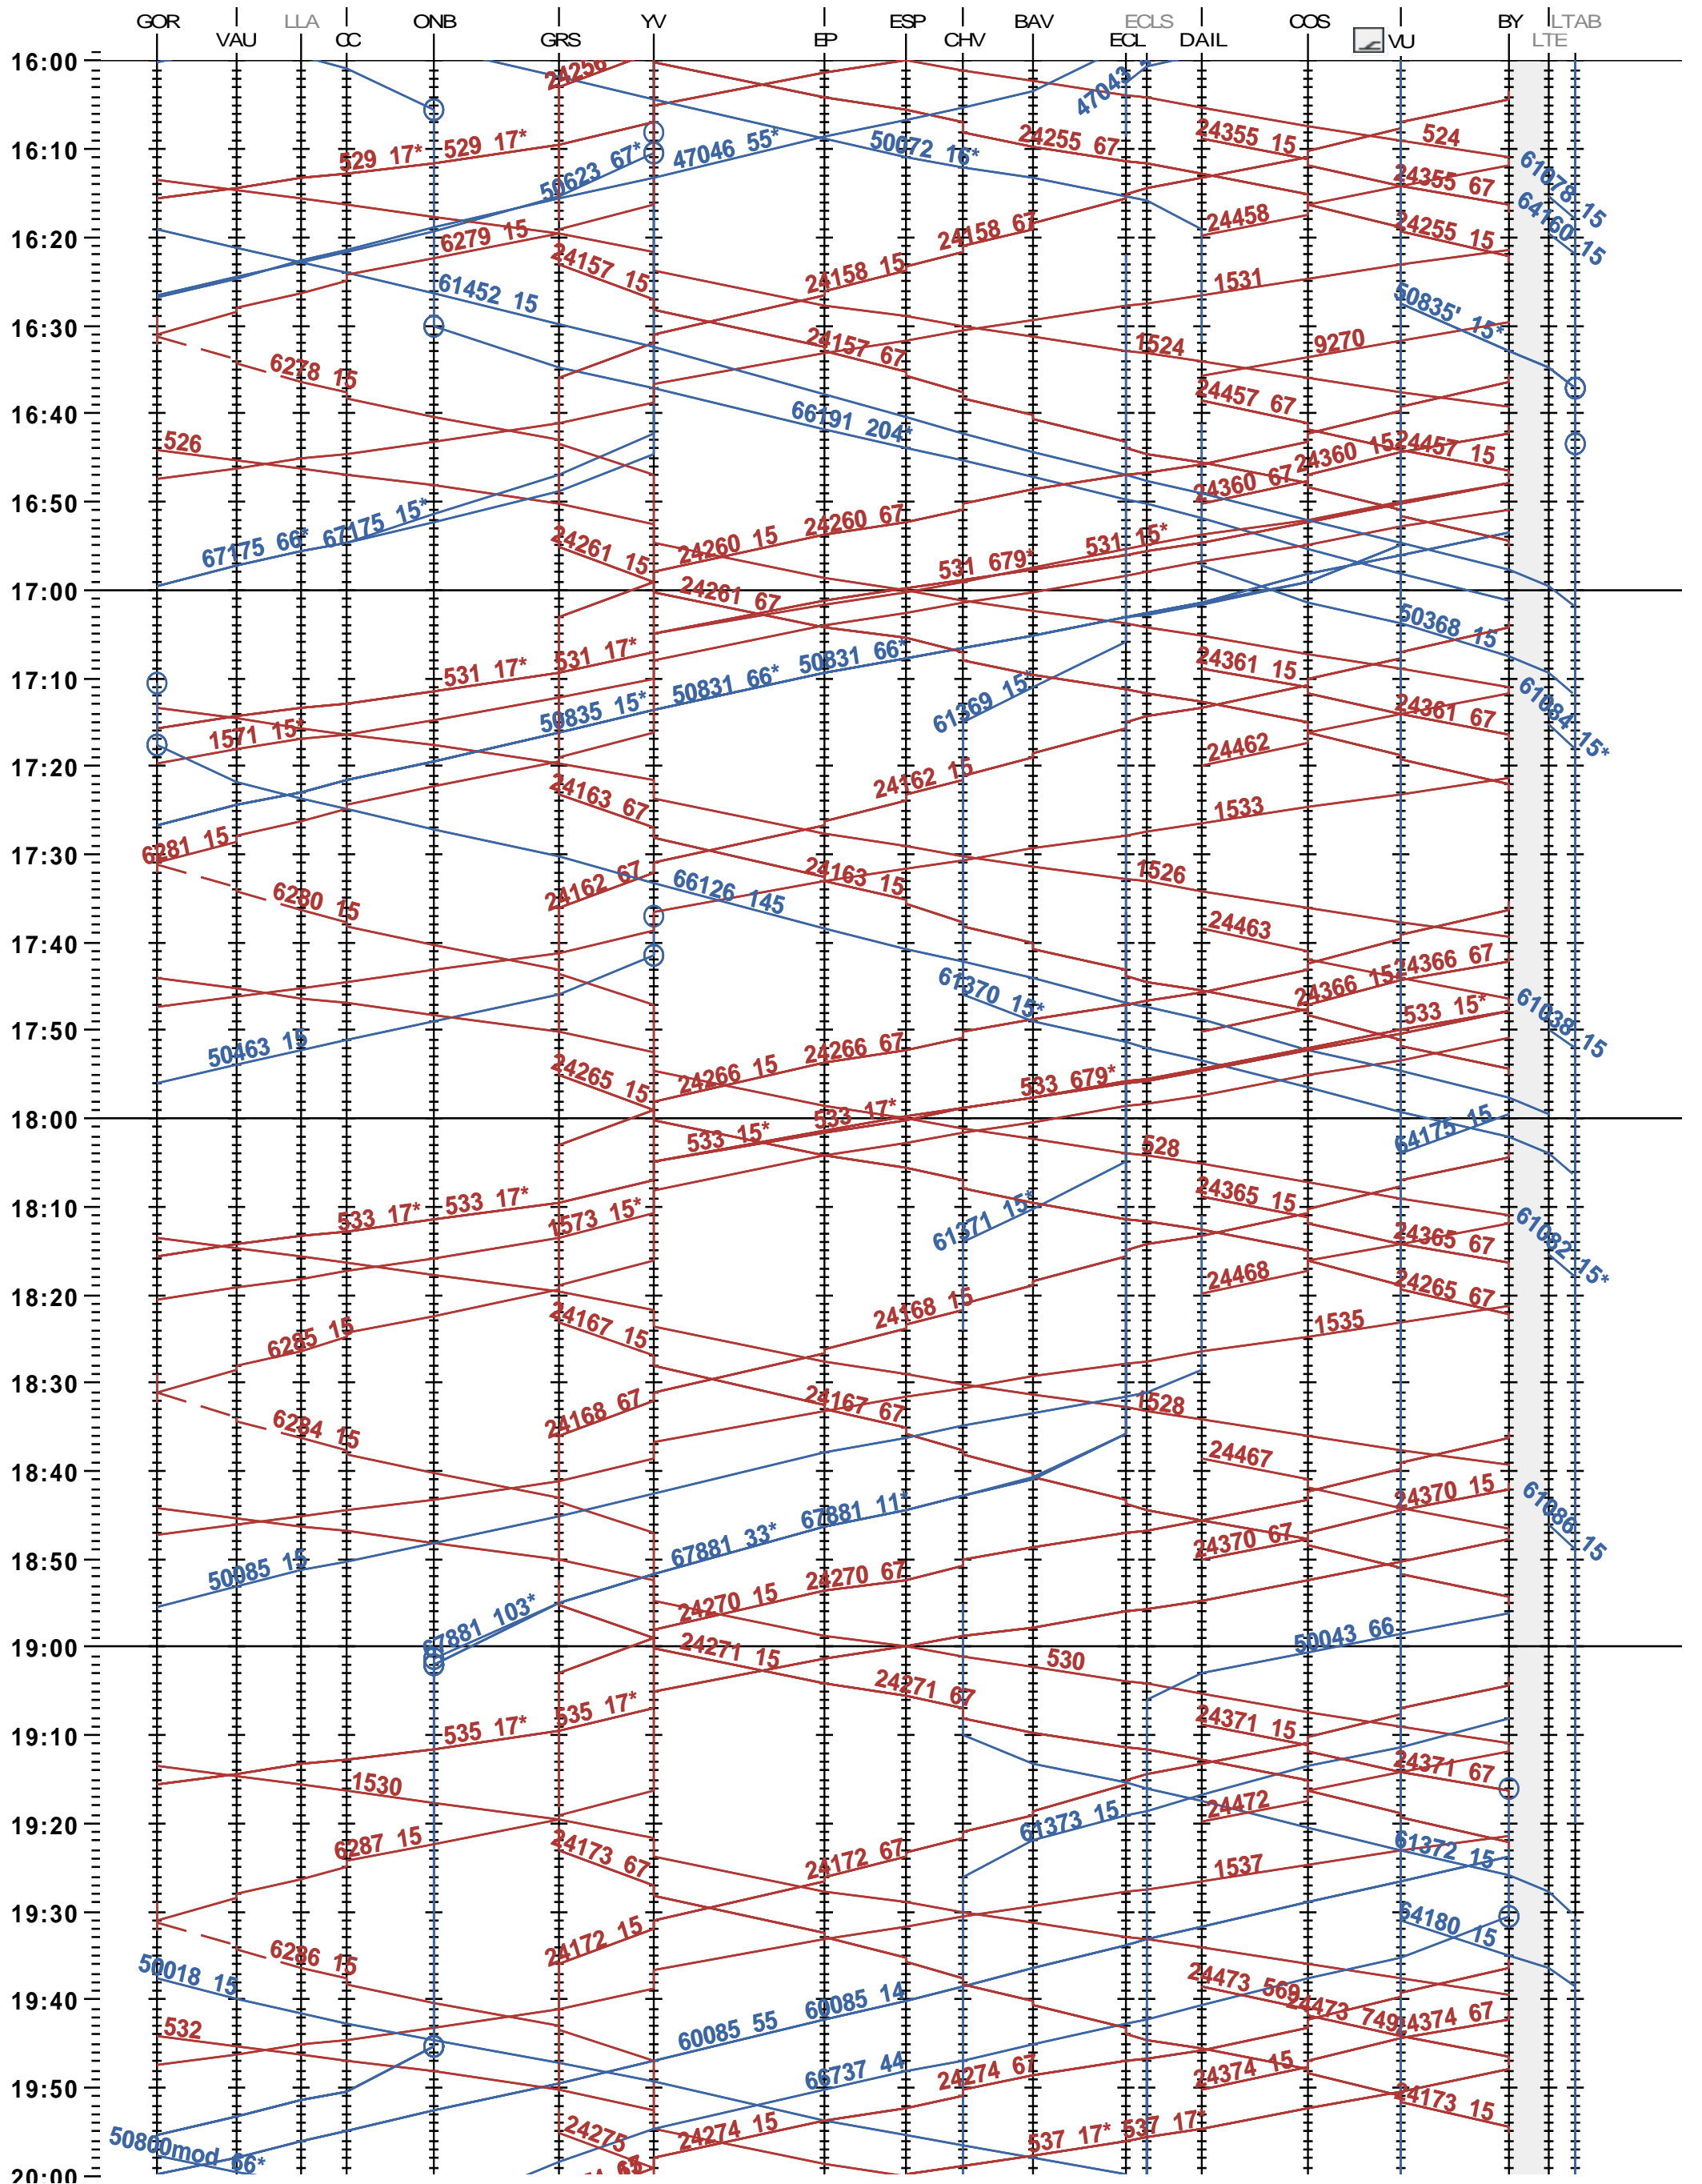

304 - Gorgier-St Aubin - Bussigny - Lausanne-triage A/B

Fahrplanperiode 2024 (10.12.2023 - 14.12.2024)

Update

Gültig ab 10.12.2023

304 - Gorgier-St Aubin - Bussigny - Lausanne-triage A/B

Fahrplanperiode 2024 (10.12.2023 - 14.12.2024)

Update

Gültig ab 10.12.2023

304 - Gorgier-St Aubin - Bussigny - Lausanne-triage A/B

Fahrplanperiode 2024 (10.12.2023 – 14.12.2024)

Update

Gültig ab 10.12.2023

304 - Gorgier-St Aubin - Bussigny - Lausanne-triage A/B

Fahrplanperiode 2024 (10.12.2023 – 14.12.2024)

Update

Gültig ab 10.12.2023

304 - Gorgier-St Aubin - Bussigny - Lausanne-triage A/B

Fahrplanperiode 2024 (10.12.2023 – 14.12.2024)

Update

Gültig ab 10.12.2023