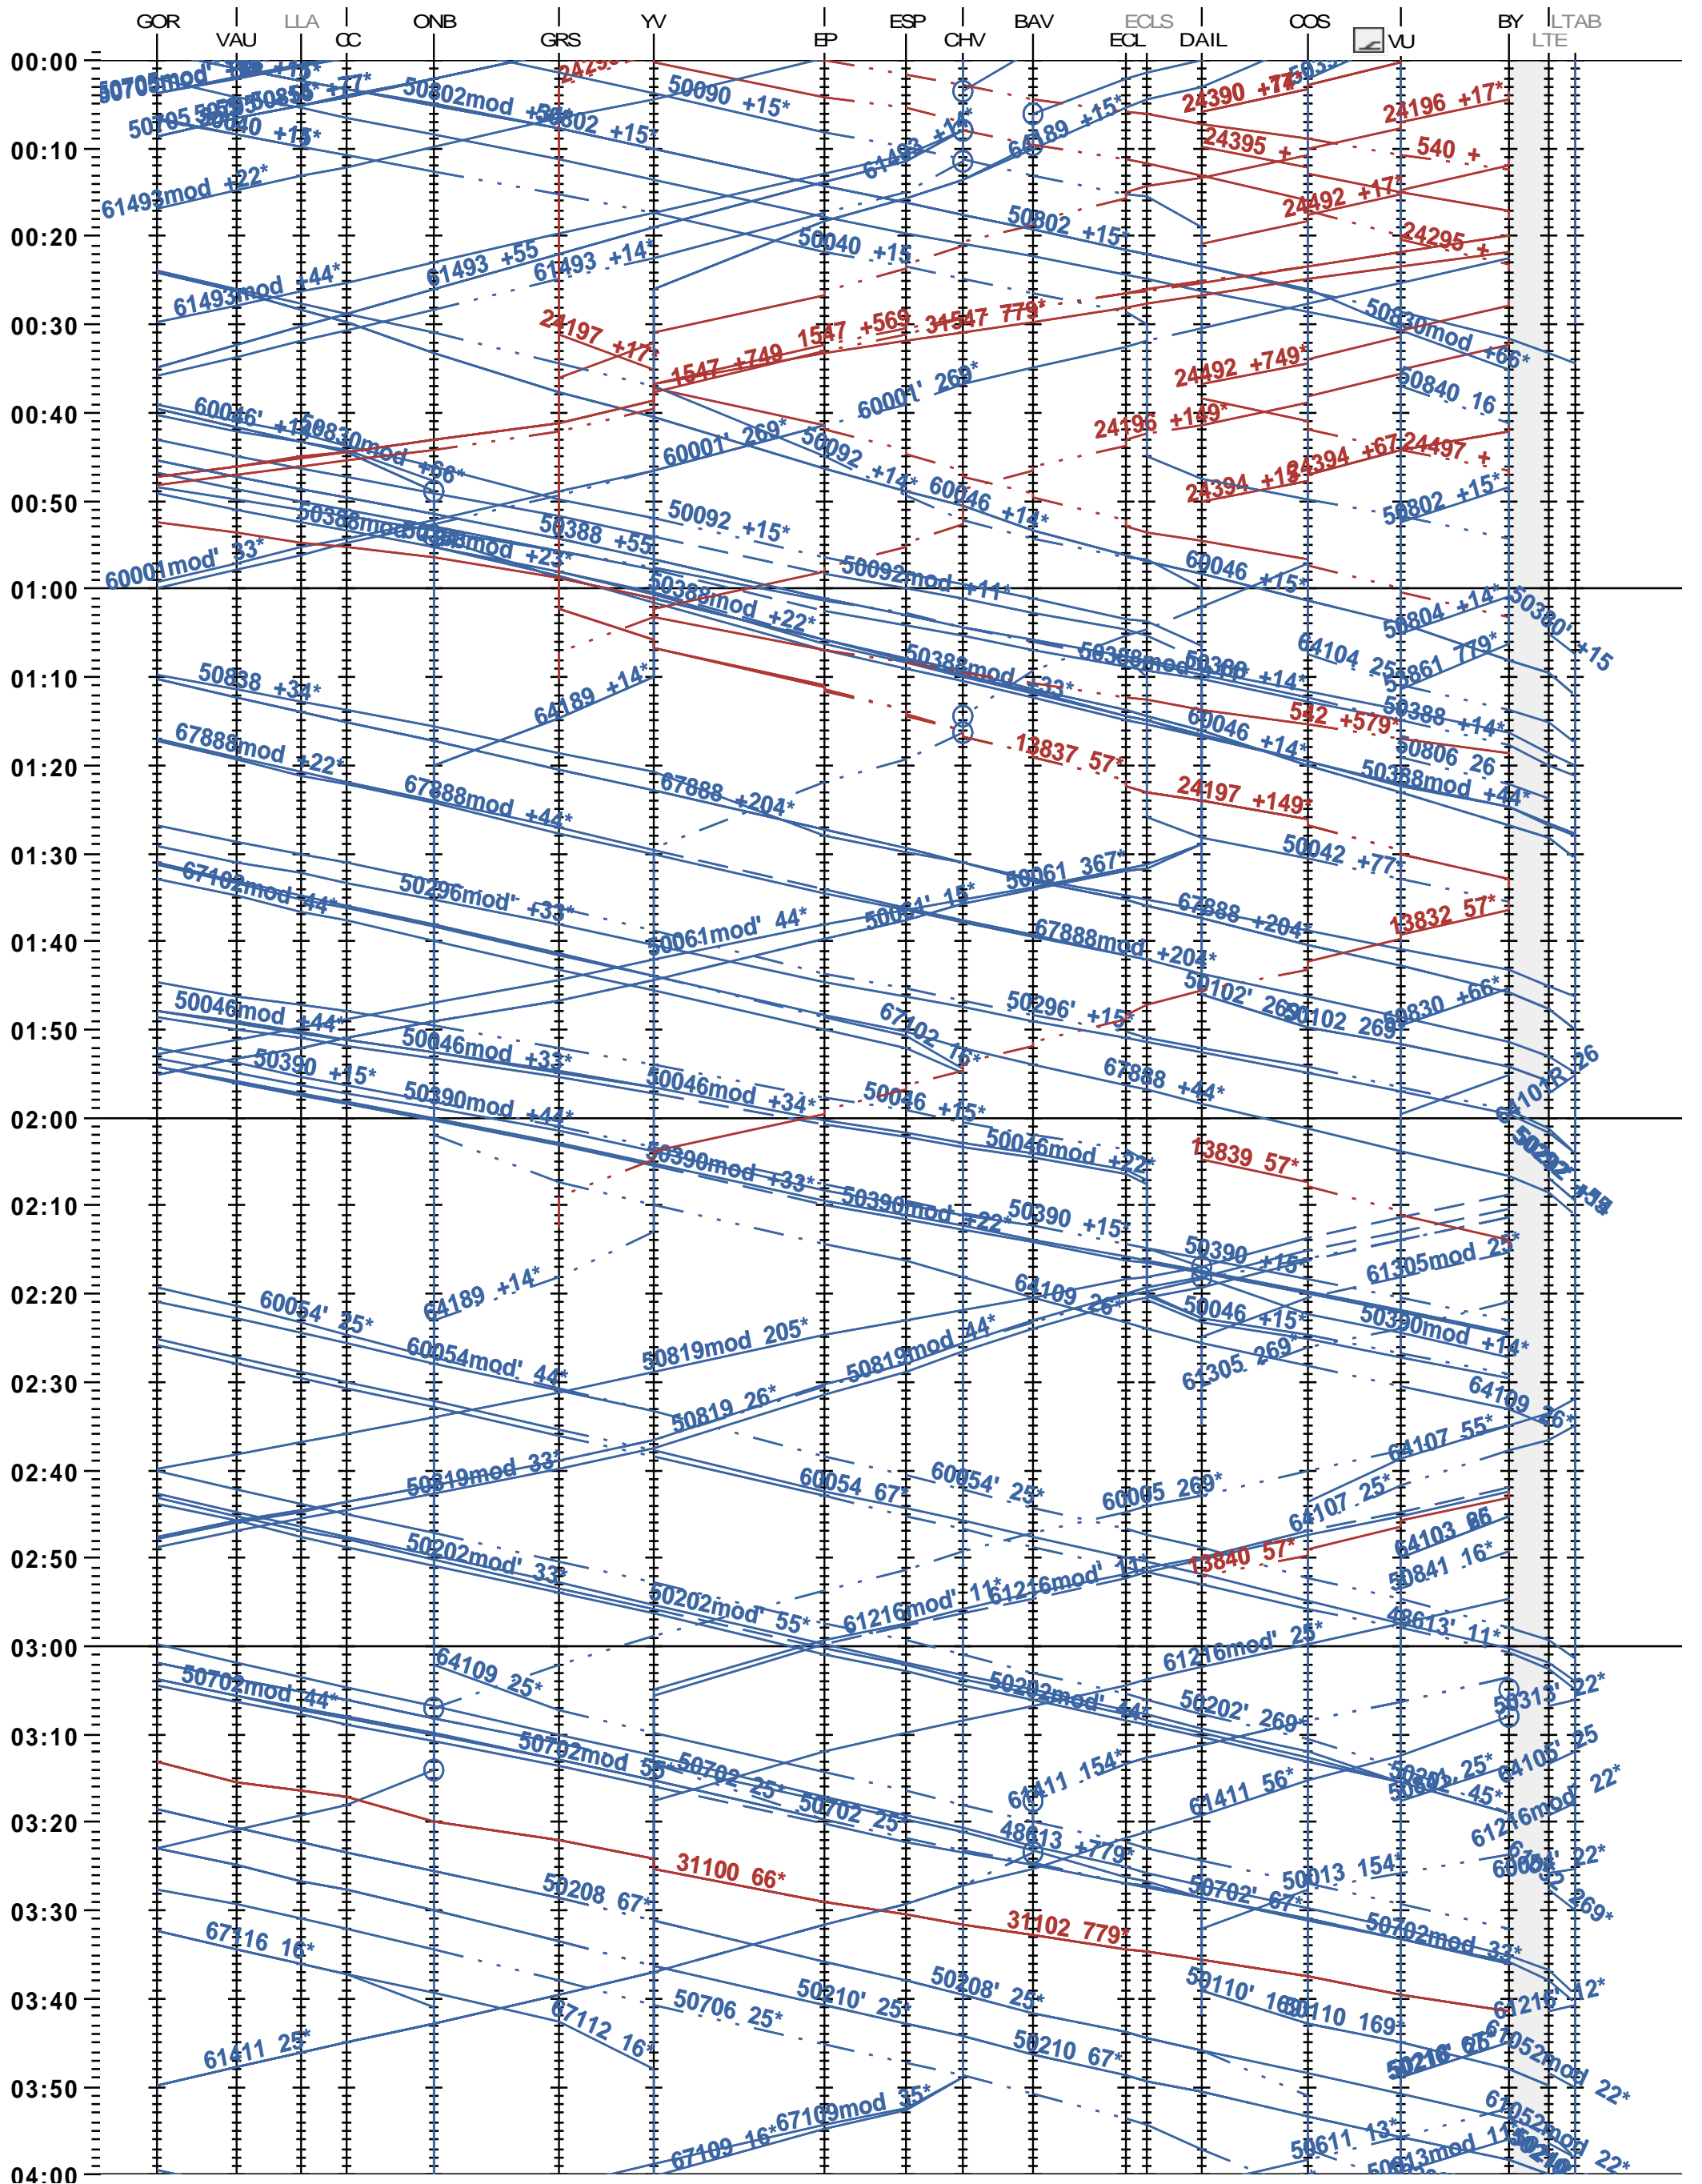

304 - Gorgier-St Aubin - Bussigny - Lausanne-triage A/B

Fahrplanperiode 2024 (10.12.2023 - 14.12.2024)

Update

Gültig ab 10.12.2023

304 - Gorgier-St Aubin - Bussigny - Lausanne-triage A/B

Fahrplanperiode 2024 (10.12.2023 - 14.12.2024)

Update

Gültig ab 10.12.2023

304 - Gorgier-St Aubin - Bussigny - Lausanne-triage A/B

Fahrplanperiode 2024 (10.12.2023 – 14.12.2024)

Update

Gültig ab 10.12.2023

304 - Gorgier-St Aubin - Bussigny - Lausanne-triage A/B

Fahrplanperiode 2024 (10.12.2023 – 14.12.2024)

Update

Gültig ab 10.12.2023

304 - Gorgier-St Aubin - Bussigny - Lausanne-triage A/B

Fahrplanperiode 2024 (10.12.2023 – 14.12.2024)

Update

Gültig ab 10.12.2023