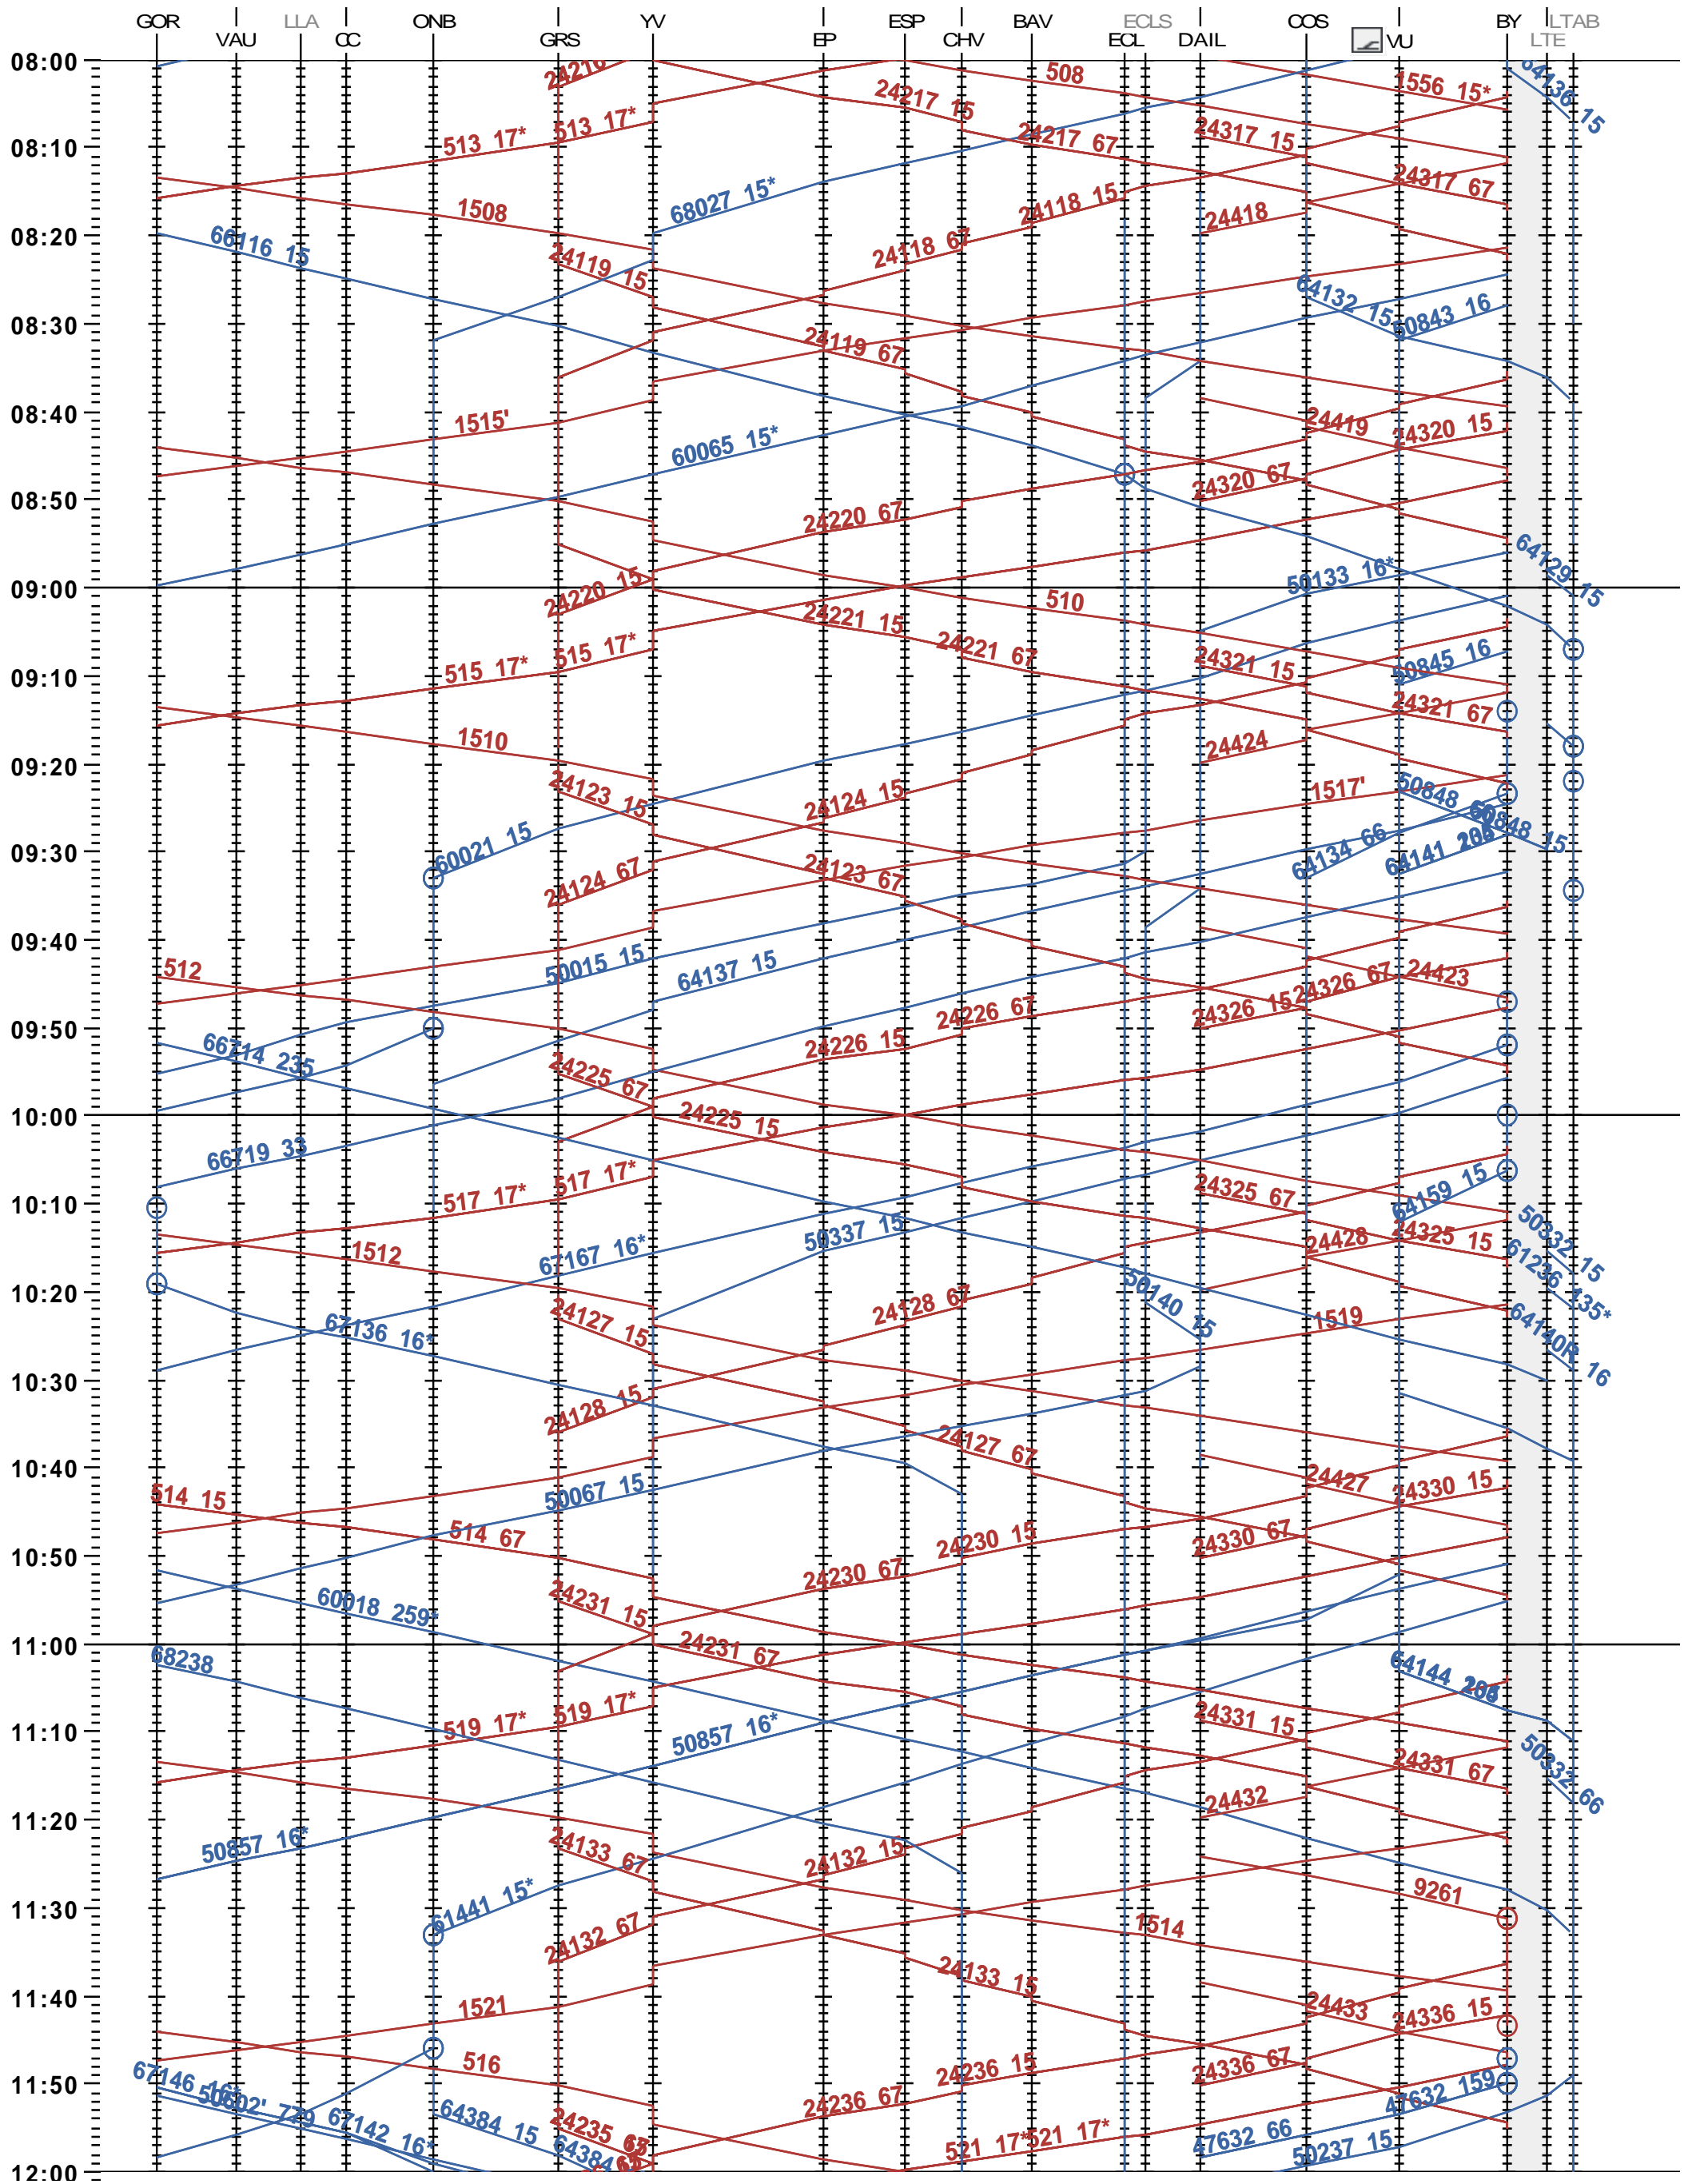

304 - Gorgier-St Aubin - Bussigny - Lausanne-triage A/B

Fahrplanperiode 2024 (10.12.2023 - 14.12.2024)

Update

Gültig ab 10.12.2023

304 - Gorgier-St Aubin - Bussigny - Lausanne-triage A/B

Fahrplanperiode 2024 (10.12.2023 - 14.12.2024)

Update

Gültig ab 10.12.2023

304 - Gorgier-St Aubin - Bussigny - Lausanne-triage A/B

Fahrplanperiode 2024 (10.12.2023 – 14.12.2024)

Update

Gültig ab 10.12.2023

304 - Gorgier-St Aubin - Bussigny - Lausanne-triage A/B

Fahrplanperiode 2024 (10.12.2023 – 14.12.2024)

Update

Gültig ab 10.12.2023

304 - Gorgier-St Aubin - Bussigny - Lausanne-triage A/B

Fahrplanperiode 2024 (10.12.2023 – 14.12.2024)

Update

Gültig ab 10.12.2023