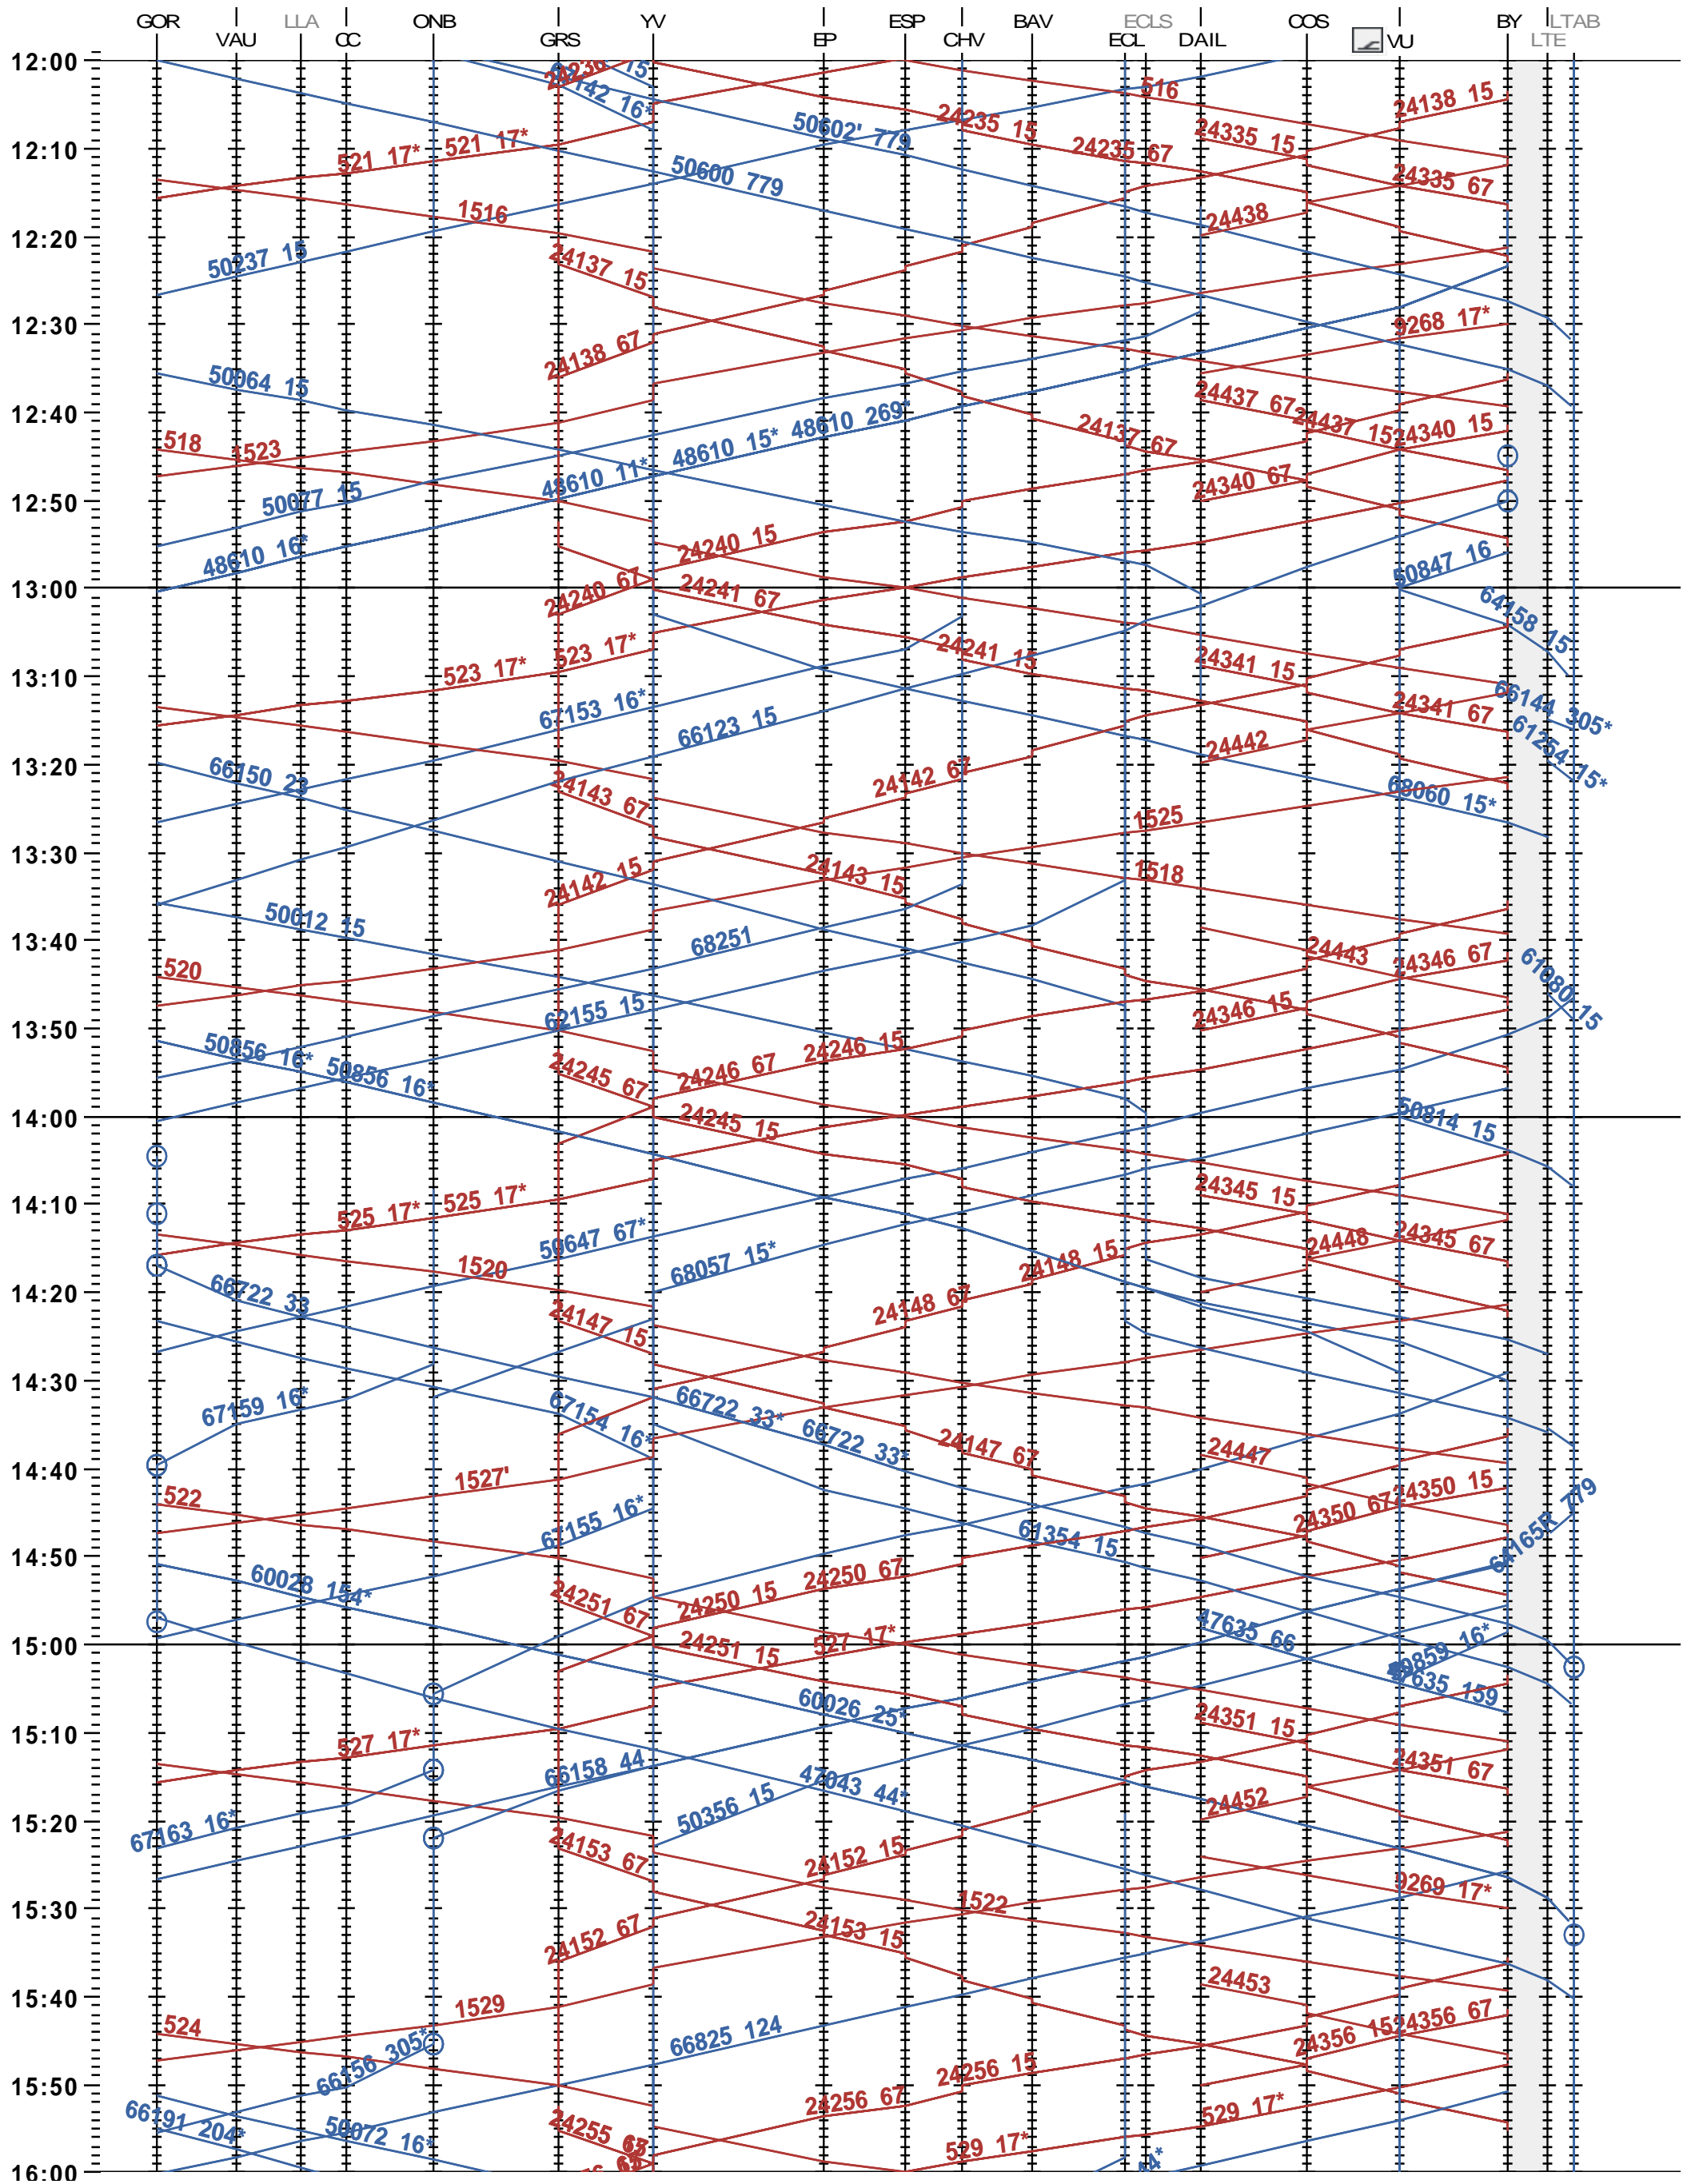

304 - Gorgier-St Aubin - Bussigny - Lausanne-triage A/B

Fahrplanperiode 2024 (10.12.2023 - 14.12.2024)

Update

Gültig ab 10.12.2023

304 - Gorgier-St Aubin - Bussigny - Lausanne-triage A/B

Fahrplanperiode 2024 (10.12.2023 - 14.12.2024)

Update

Gültig ab 10.12.2023

304 - Gorgier-St Aubin - Bussigny - Lausanne-triage A/B

Fahrplanperiode 2024 (10.12.2023 – 14.12.2024)

Update

Gültig ab 10.12.2023

304 - Gorgier-St Aubin - Bussigny - Lausanne-triage A/B

Fahrplanperiode 2024 (10.12.2023 – 14.12.2024)

Update

Gültig ab 10.12.2023

304 - Gorgier-St Aubin - Bussigny - Lausanne-triage A/B

Fahrplanperiode 2024 (10.12.2023 – 14.12.2024)

Update

Gültig ab 10.12.2023